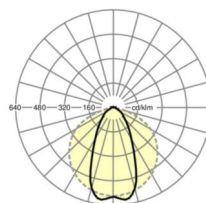

Número de commande	18324306600
Número EAN	4020863336906
Tarif des douanes	94051190
Marque de certification	IP 20, Classe d'isolation I, F, HACCP DIN10500/Food/IFS-pertinence liée à l'application/BRC, Intérieur, CE
Degré de résistance aux chocs IK	IK03 (10°C bis 45°C)
Température ambiante	ta 10°C à 45°C
Propriétés particulières	Prêt pour l'IdO
Durée de la garantie	5 Années
Programmes d'aide de l'État	BEG - subvention fédérale pour les bâtiments performants (valable uniquement pour l'Allemagne)

ÉLECTROTECHNIQUE

Ballast	Pilote électronique DALI2 (1 pièce)
Puissance du système	27W
Tension secteur	230V/50Hz
Disjoncteur (courant de appel)	13 unités/B10, 21 unités/B16, 21 unités/C10, 35 unités/C16
Classe de efficacité énergétique/Source de lumière	B

ÉCLAIRAGISME

Équipement	LED, Rendu des couleurs/Température de couleur CRI ≥ 80 / 4000K
Tolérance de localisation chromatique (MacAdam)	3SDCM
Groupe de risque photobiologique (Luminaire)	RG1
Flux lumineux nominal	5220lm
Longévité des sources LED	50000h L80/B10 (Tq 45°C)
Efficacité lumineuse du luminaire	191lm/W
Angle de rayonnement	60° (C0) / 120° (C90)
UGR trans./long.	18.5 / 27.4

MÉCANIQUE

Couleur du boîtier	blanc signalisation RAL 9016
Cotes (Long.xLarg.xH/DxH)	1531mm x 63mm x 41mm
Poids (net)	1.699kg
Type de montage	Montage sur système de rail support

LIEN PROFOND

<https://www.regiolux.de/fr/article/18324306600>