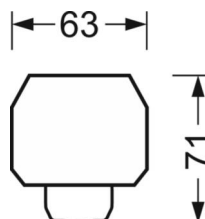

## MÉCANIQUE

Couleur du boîtier	blanc signalisation RAL 9016
Cotes (Long.xLarg.xH/DxH)	1531mm x 63mm x 41mm
Poids (net)	1.699kg
Type de montage	Montage sur système de rail support

## Dimensions

---

L	1531 mm	Longueur
B	63 mm	Largeur
H	41 mm	Hauteur

---