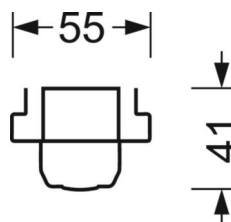

## MÉCANIQUE

Couleur du boîtier	blanc signalisation RAL 9016
Cotes (Long.xLarg.xH/DxH)	1531mm x 63mm x 41mm
Poids (net)	1.699kg
Type de montage	Montage sur système de rail support

## Dimensions

---

L	1531 mm	Longueur
B	63 mm	Largeur
H	41 mm	Hauteur

---